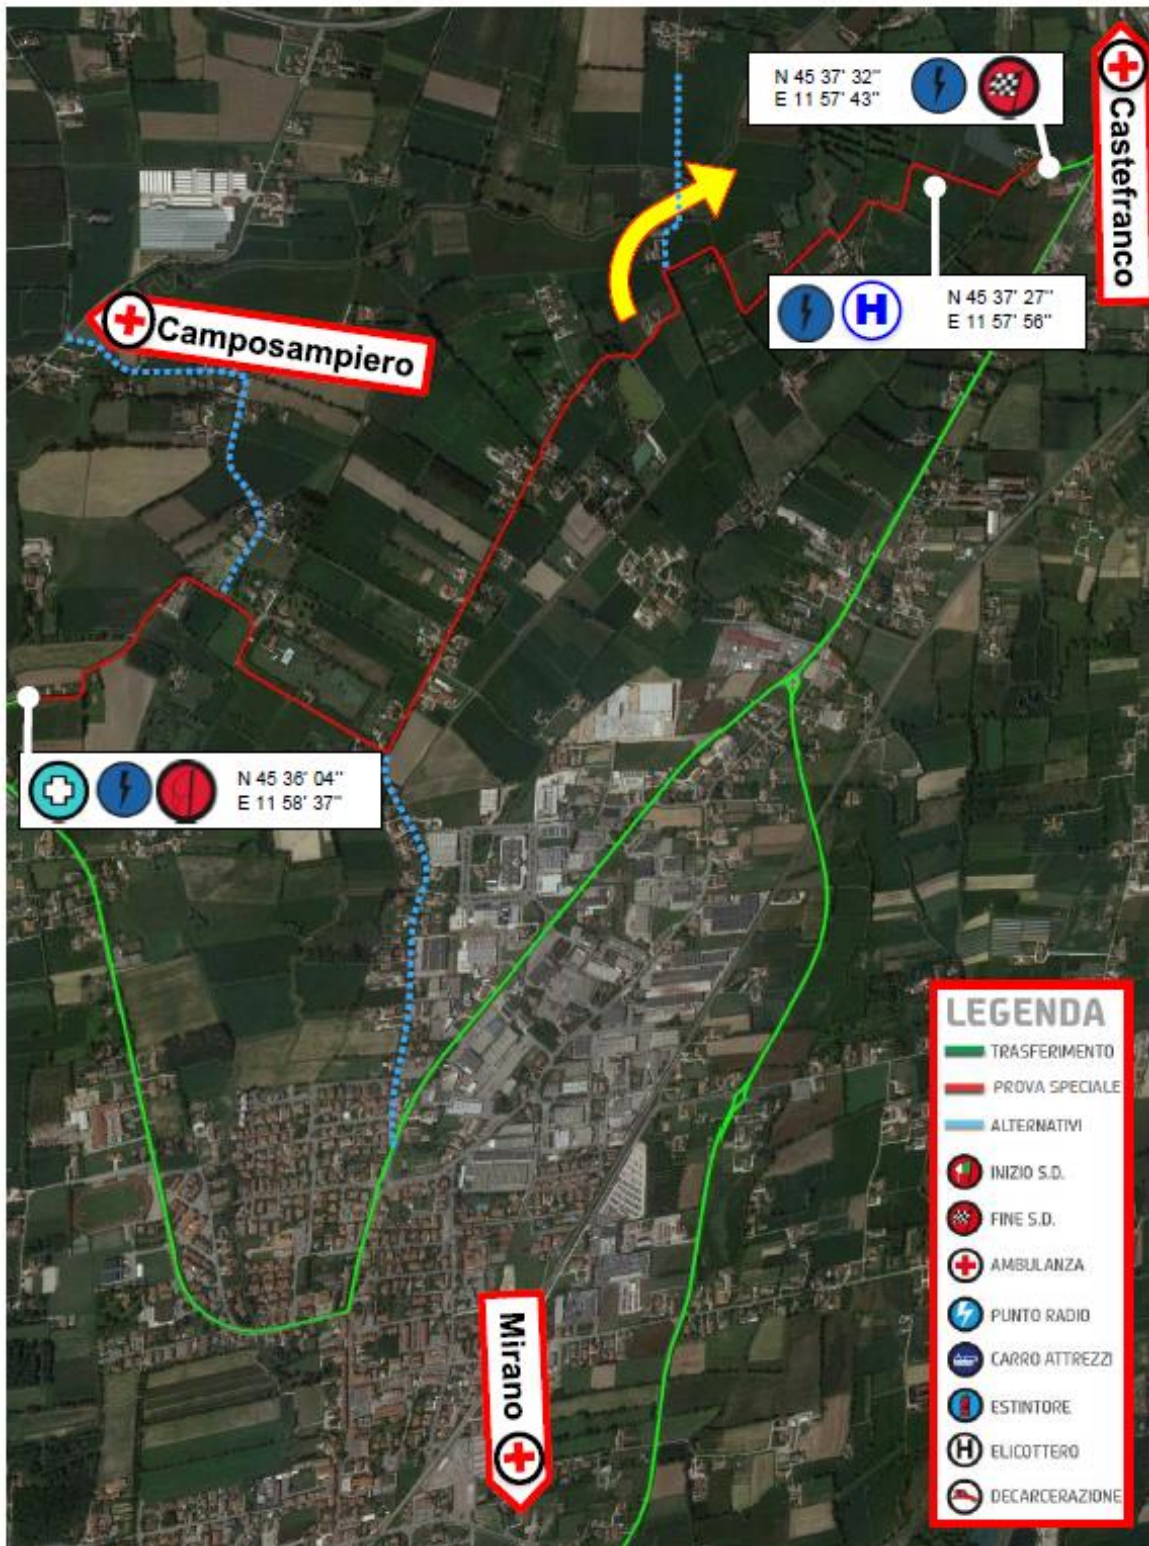

**15 RALLY CITTÀ DI SCORZÈ**  
**04-05 AGOSTO 2018**

**Prova speciale RESANA km 4,140**

Prova speciale in Via Palù e Via Adige

Prova speciale in Via Spellatteria